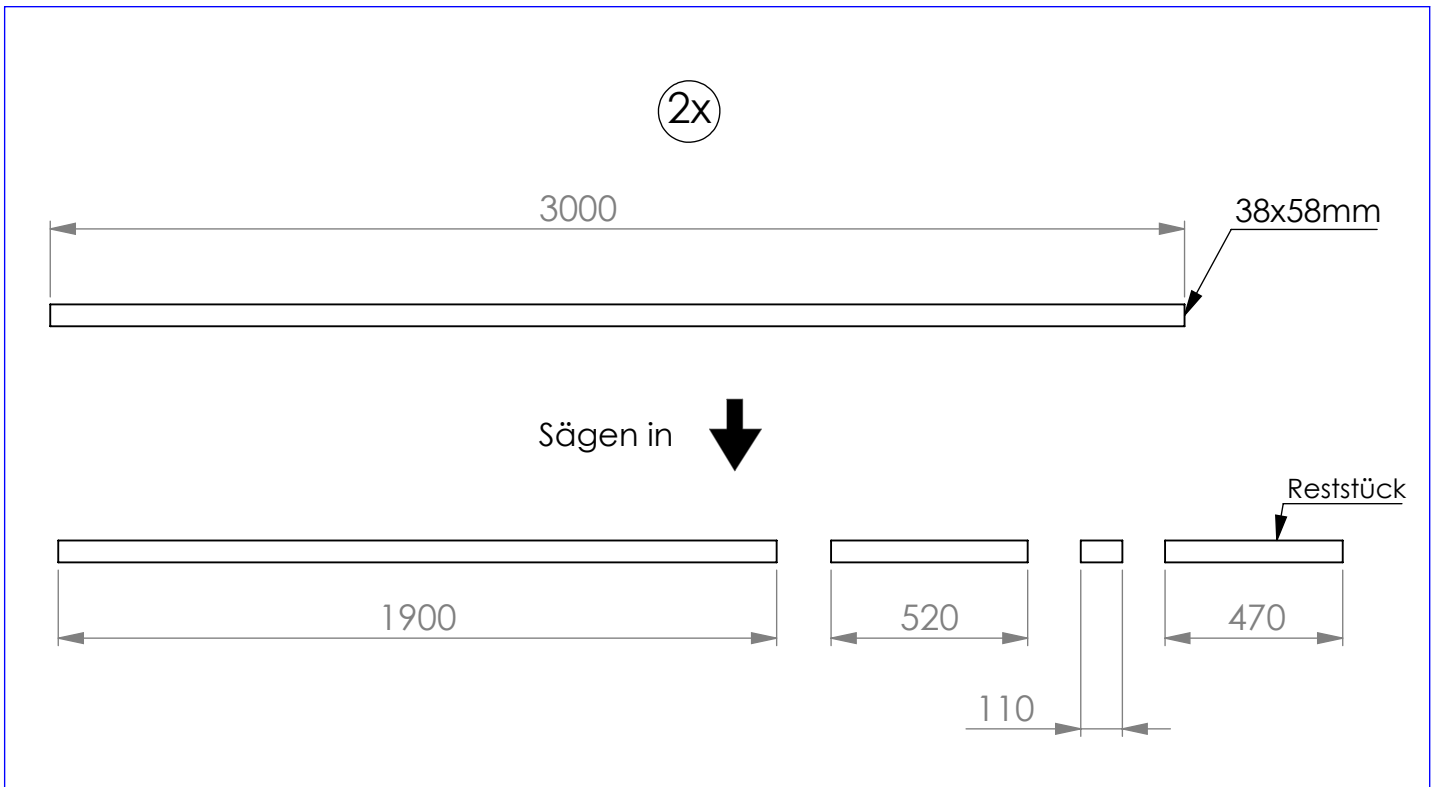

Sägeplan (1:20)

von Darinas-DIY

Alle Einheiten sind in mm angegeben.

Sägeplan (1:20)

von Darinas-DIY

Alle Einheiten sind in mm angegeben.