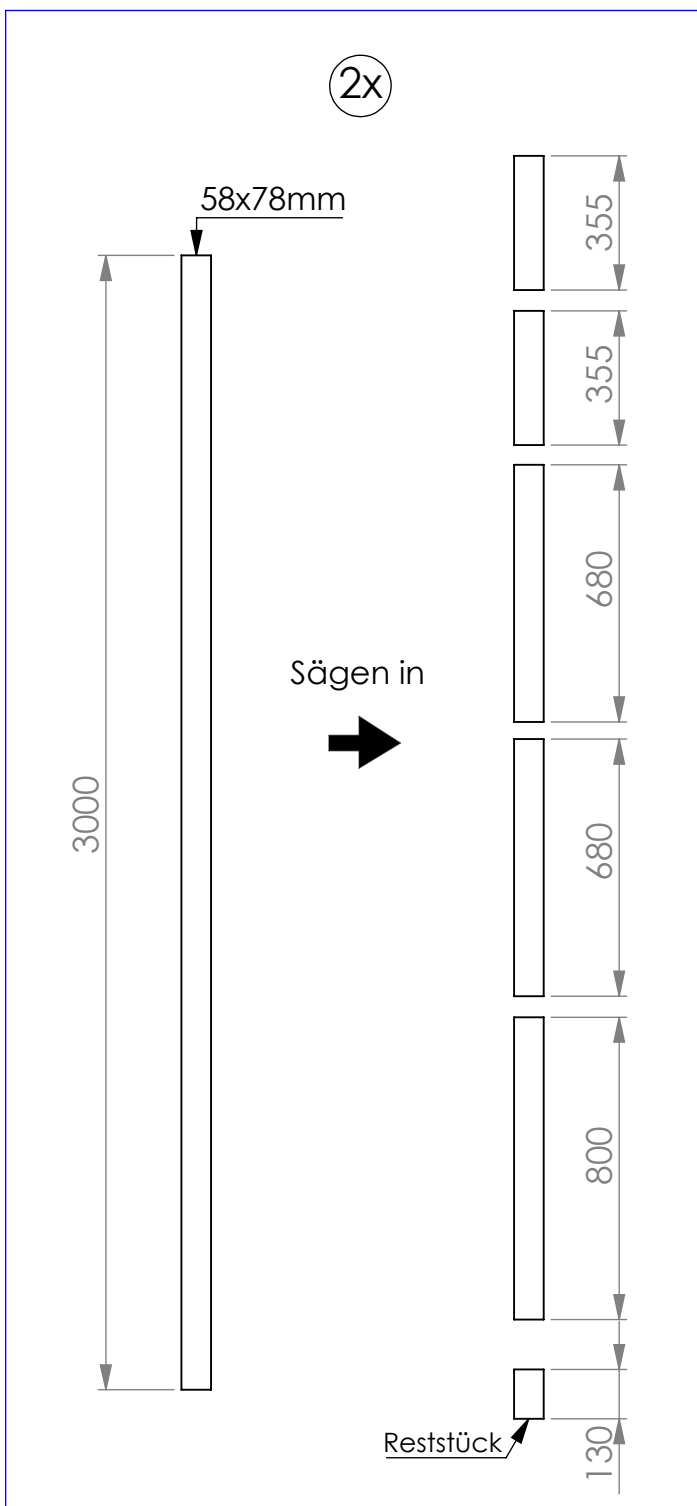

Sägeplan (1:20)

von Darinas-DIY

Alle Einheiten sind in mm angegeben.

Sägeplan (1:20)

von Darinas-DIY

Alle Einheiten sind in mm angegeben.