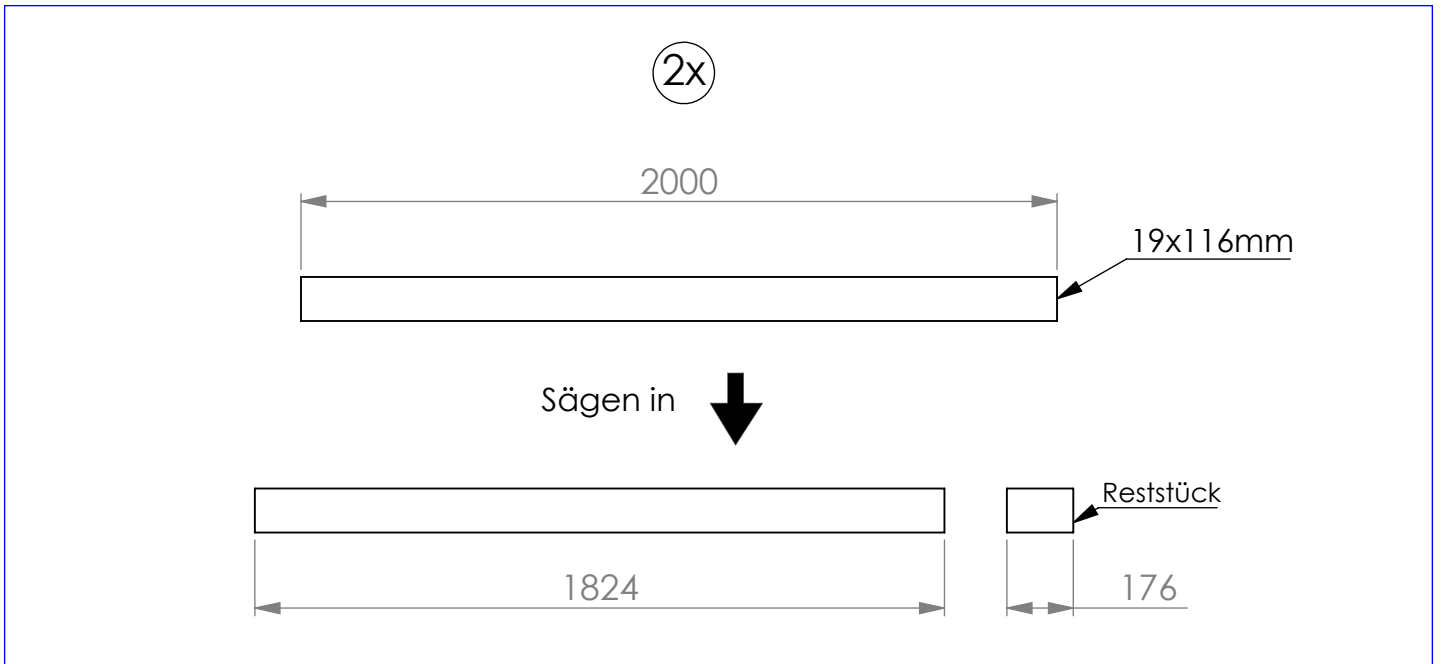

Sägeplan (1:20)

von Darinas-DIY

Alle Einheiten sind in mm angegeben.

Sägeplan (1:20)

von Darinas-DIY

Alle Einheiten sind in mm angegeben.