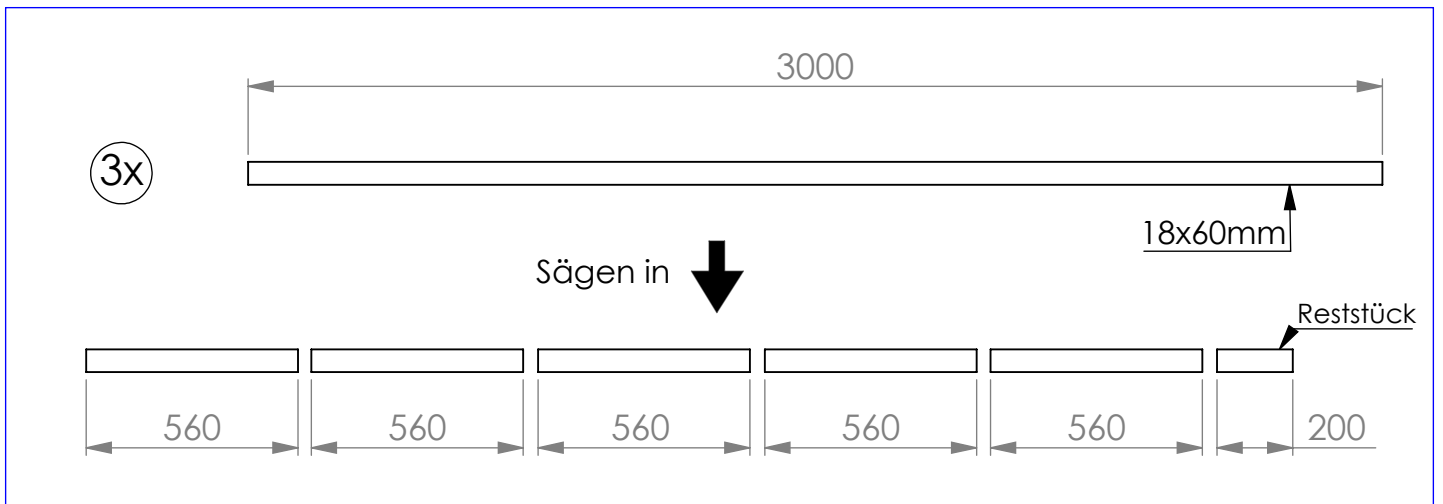

Sägeplan (1:20)

von Darinas-DIY

Alle Einheiten sind in mm angegeben.

Sägeplan (1:20)

von Darinas-DIY

Alle Einheiten sind in mm angegeben.